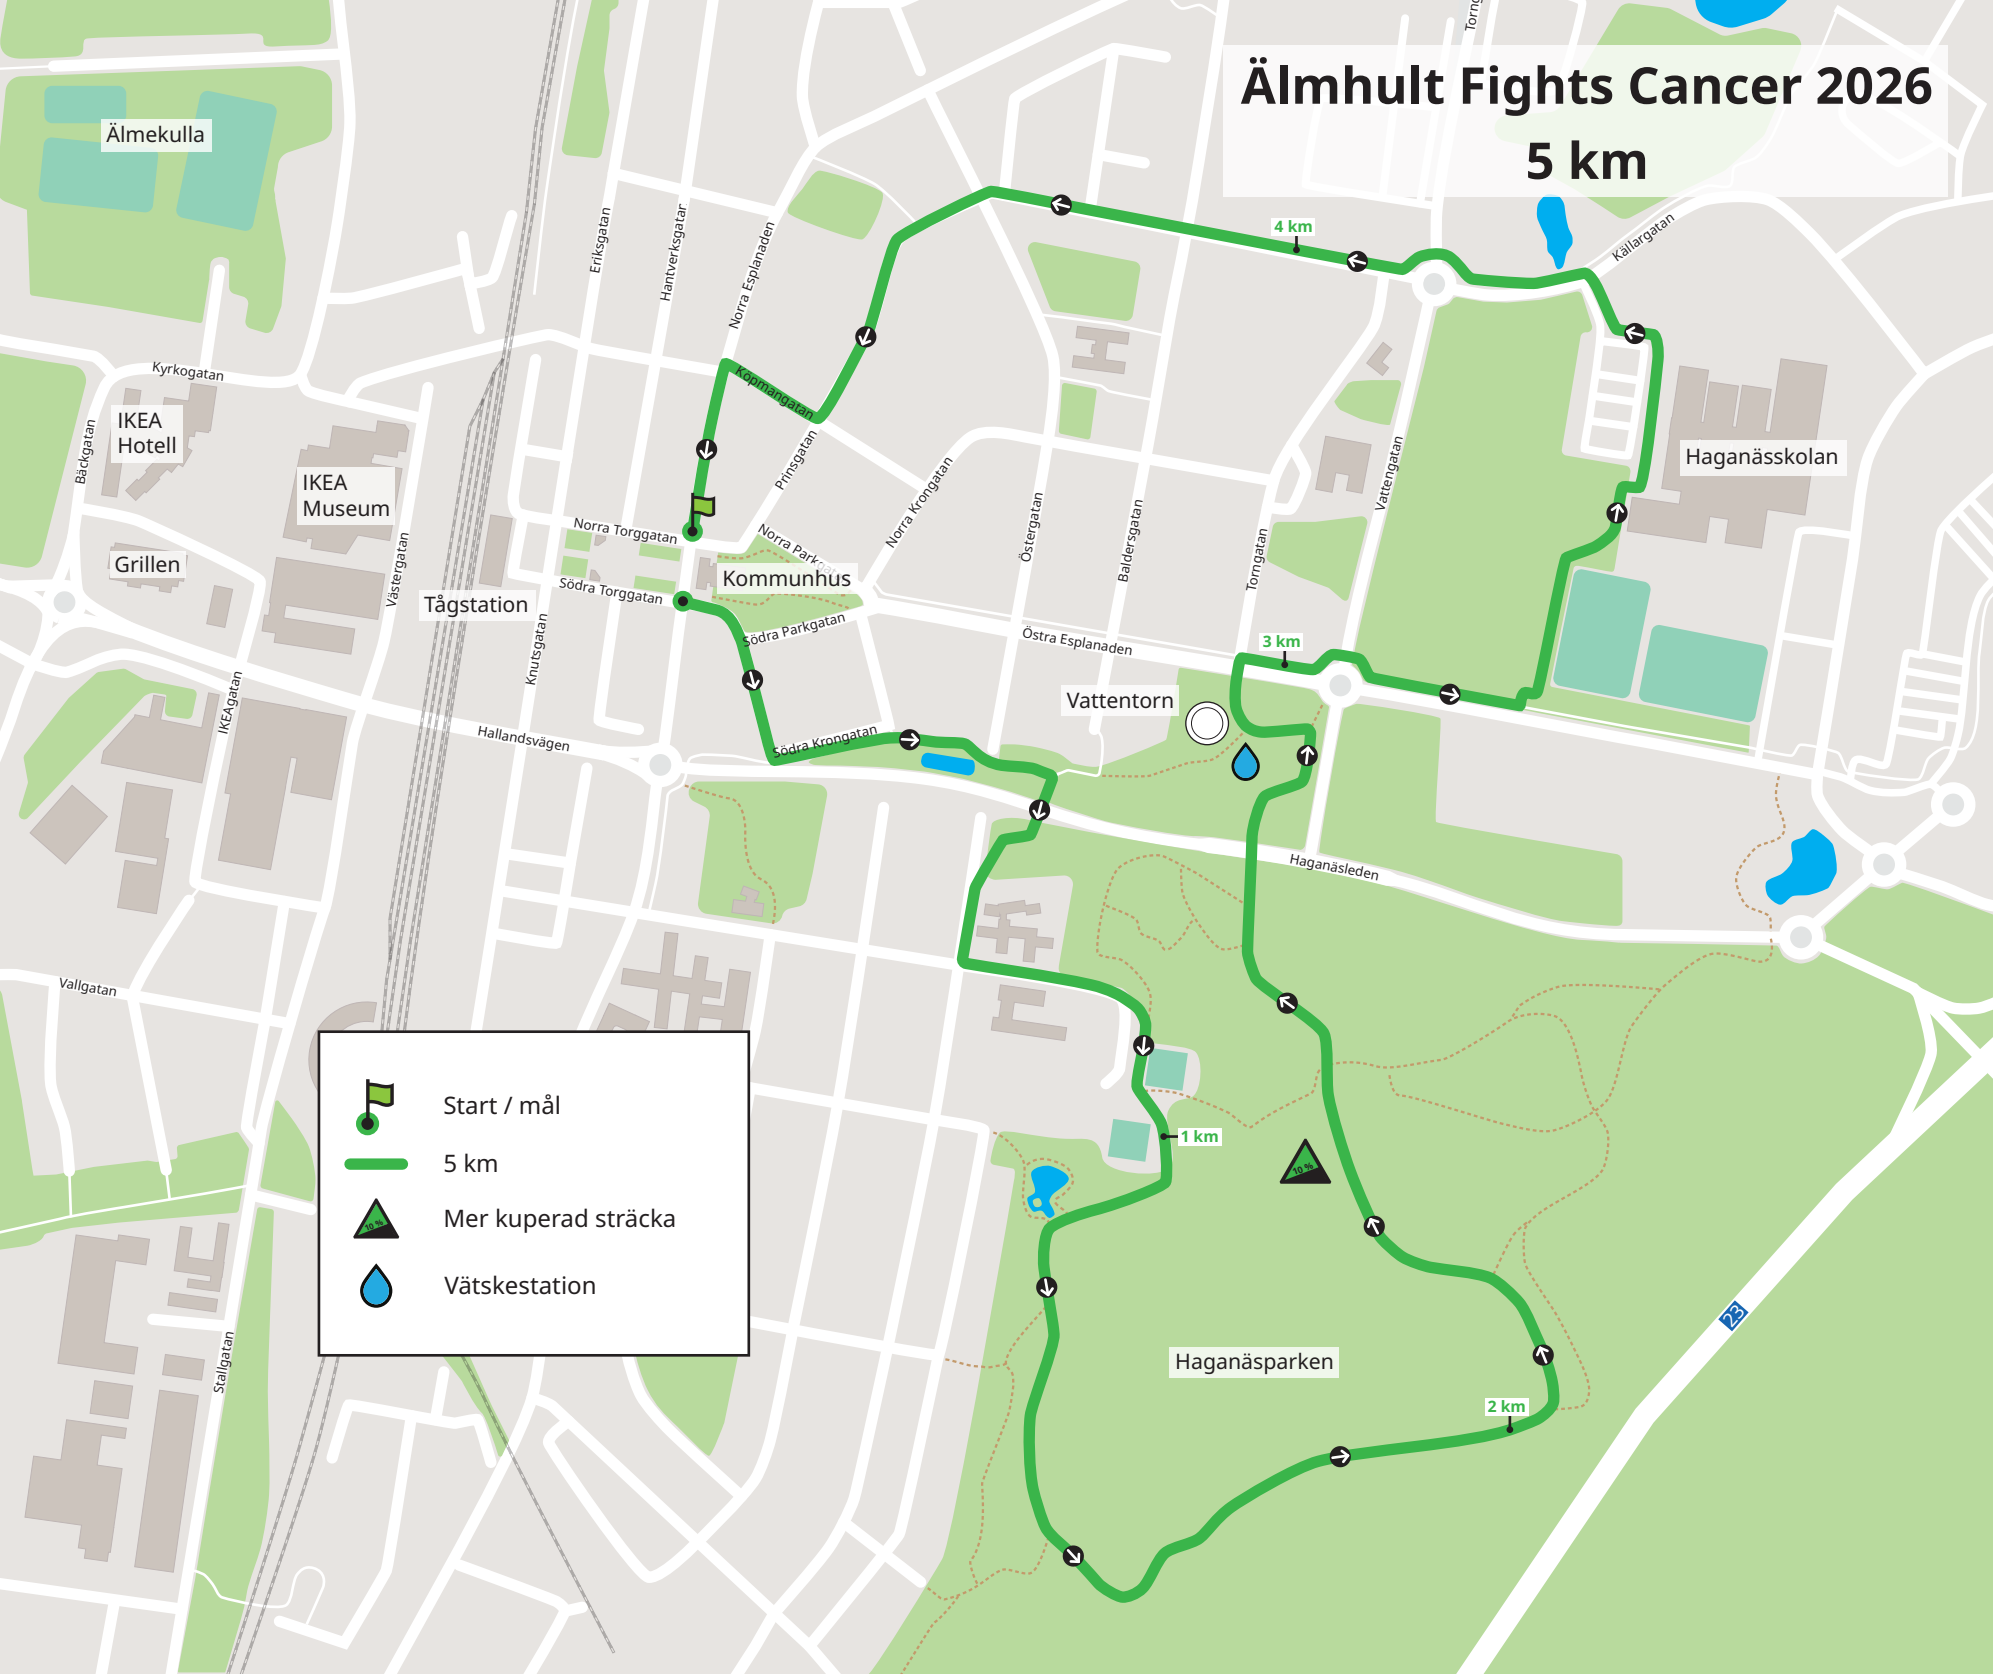

2 km

1 km

Haganässkolan

Haganäsparken

23

Älmhult Fights Cancer 2026

5 km

-  Start / mål
-  5 km
-  Mer kuperad sträcka
-  Vätskestation

Älmhult Fights Cancer 2026

10 km

Sjöstugans camping

7 km

Älmhults vattenverk

6 km

8 km

5 km

9 km

Älmekulla

4 km

IKEA Hotell

IKEA Museum

Kommunhus

3 km

Grillen

Tågstation

Vattentorn

Haganässkolan

Start / mål

10 km

Mer kuperad sträcka

Vätskestation

1 km