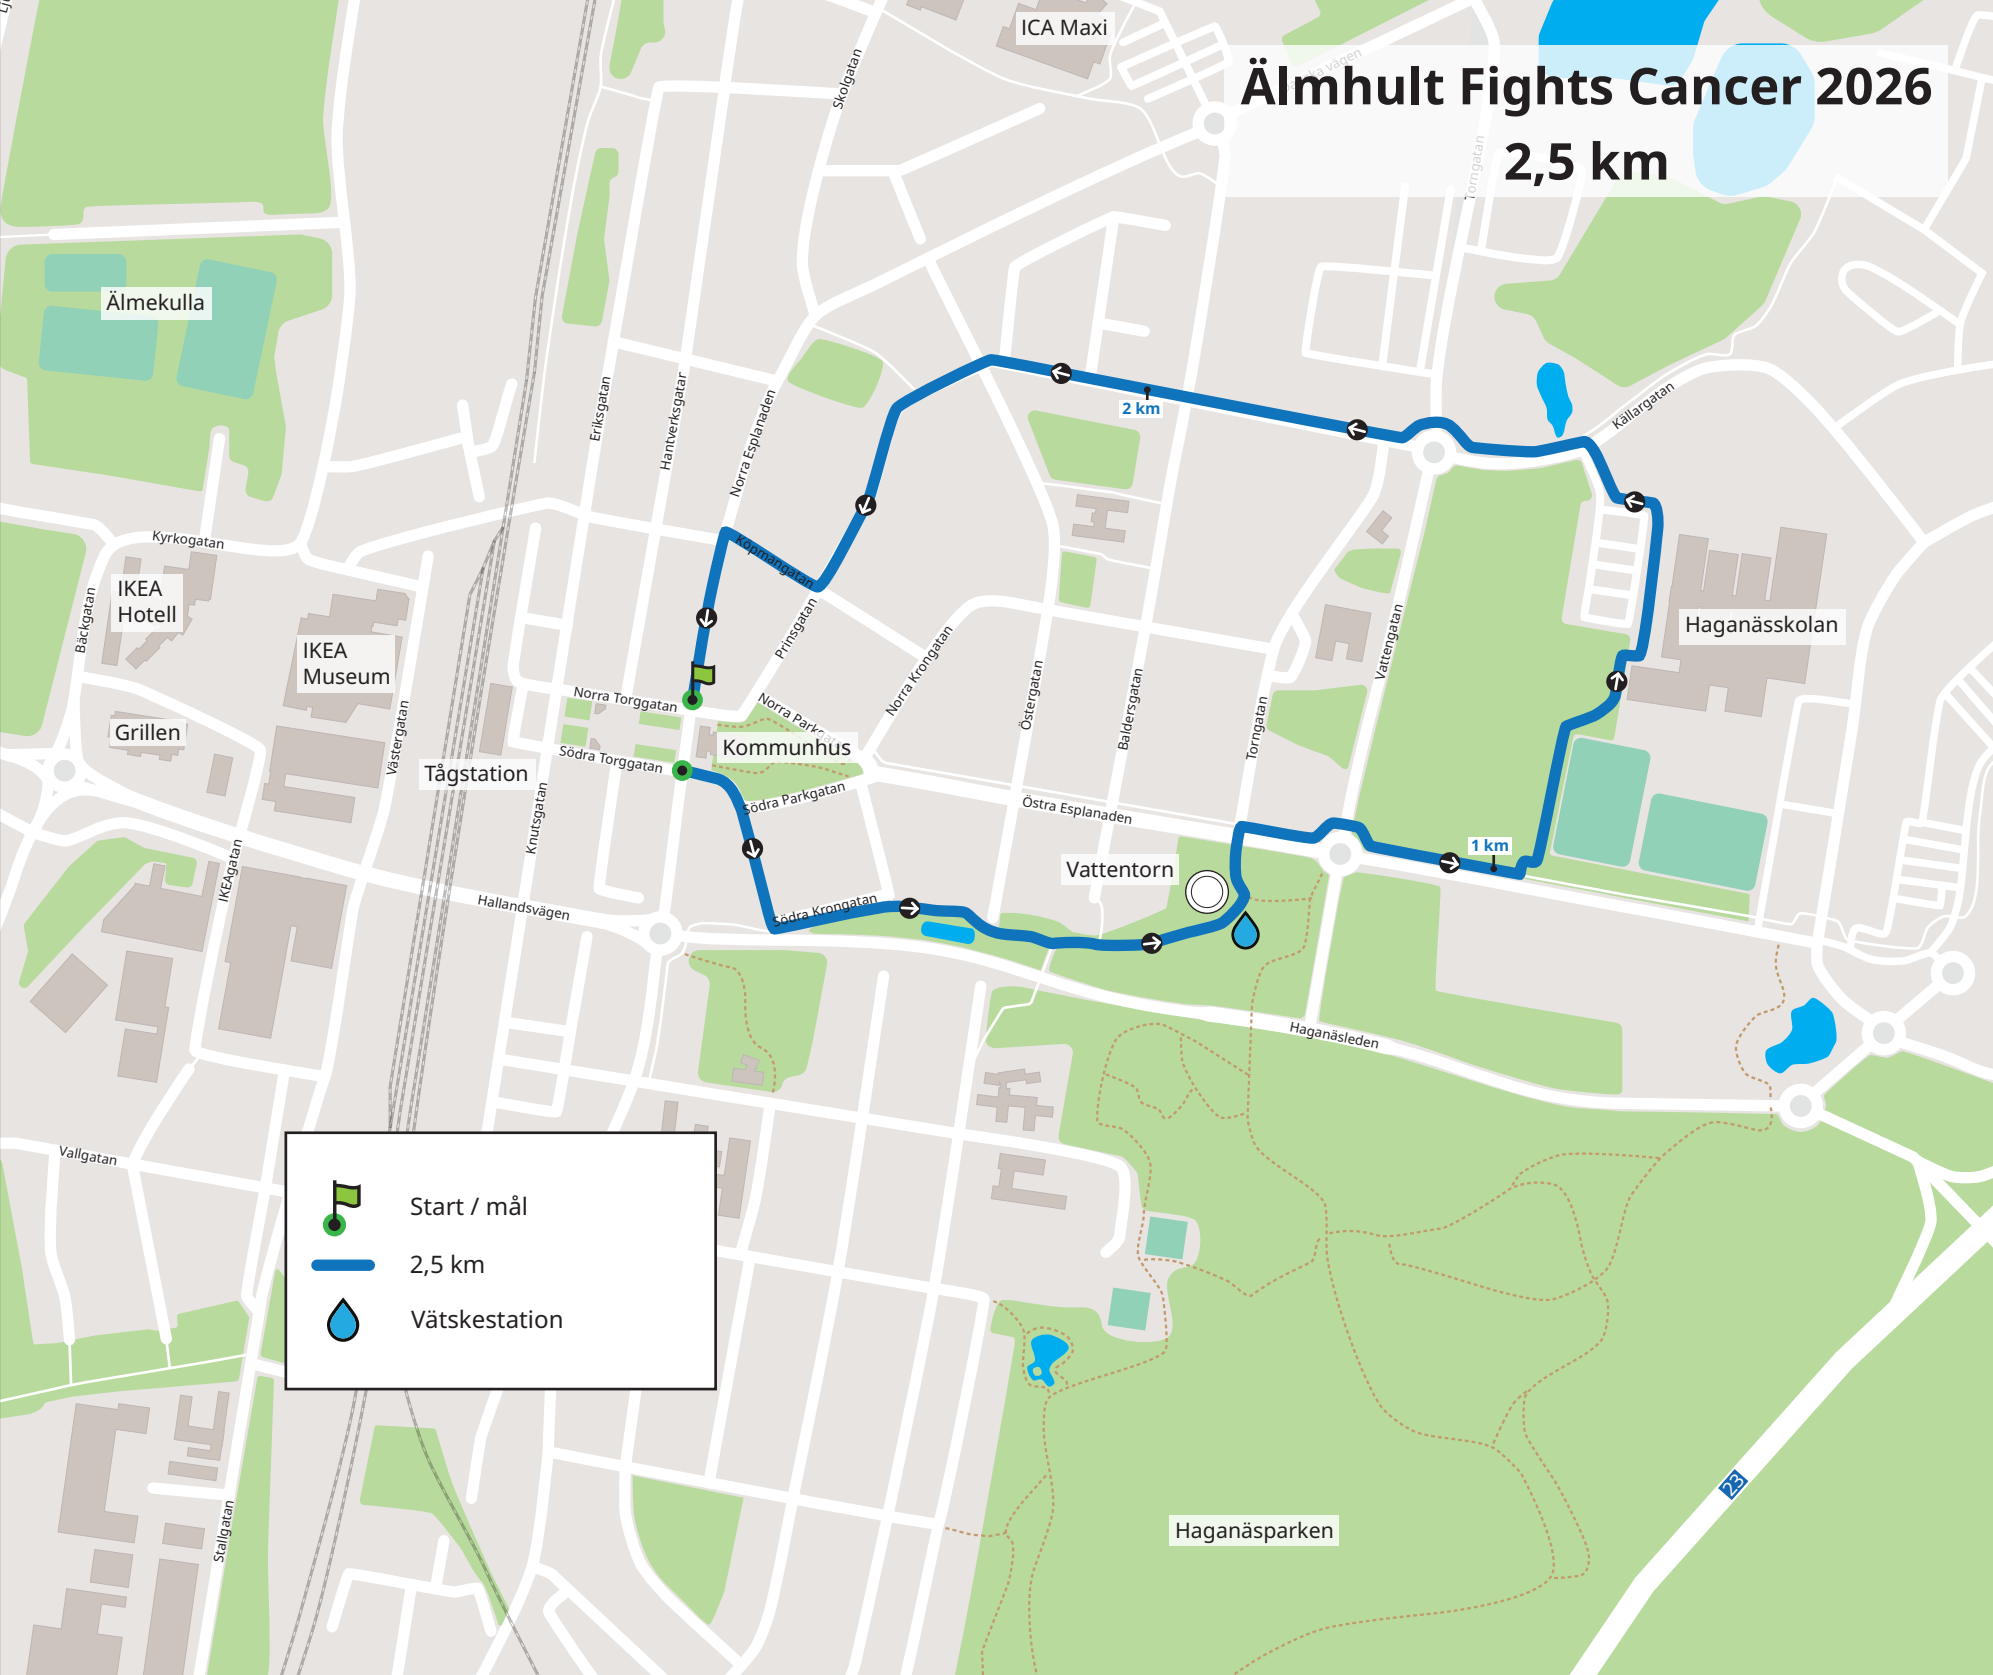

Norra Parkgatan

Södra Parkgatan

Norra Esplanaden

Södra Krongatan

Knutsgatan

Hallandsvägen

Älmhult Fights Cancer 2026

2,5 km

-  Start / mål
-  2,5 km
-  Vätskestation

Älmekulla

Grillen

Grillen

Vallgatan

Stallgatan

Södra Torggatan

Södra Torggatan