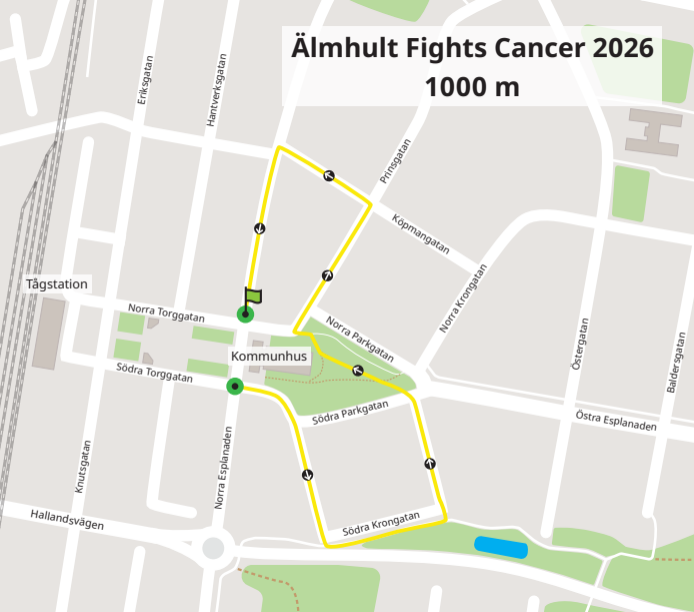

Älmhult Fights Cancer 2026

500 m

Älmhult Fights Cancer 2026

1000 m

Tågstation

Eriksgatan

Hantverksgatan

Prinsgatan

Norra Parkgatan

Södra Parkgatan

Norra Esplanaden

Södra Krongatan

Knutsgatan

Hallandsvägen

Älmhult Fights Cancer 2026

2,5 km

-  Start / mål
-  2,5 km
-  Vätskestation

Älmekulla

Grillen

Grillen

Vallgatan

Stallgatan

Södra Torggatan

Södra Torggatan