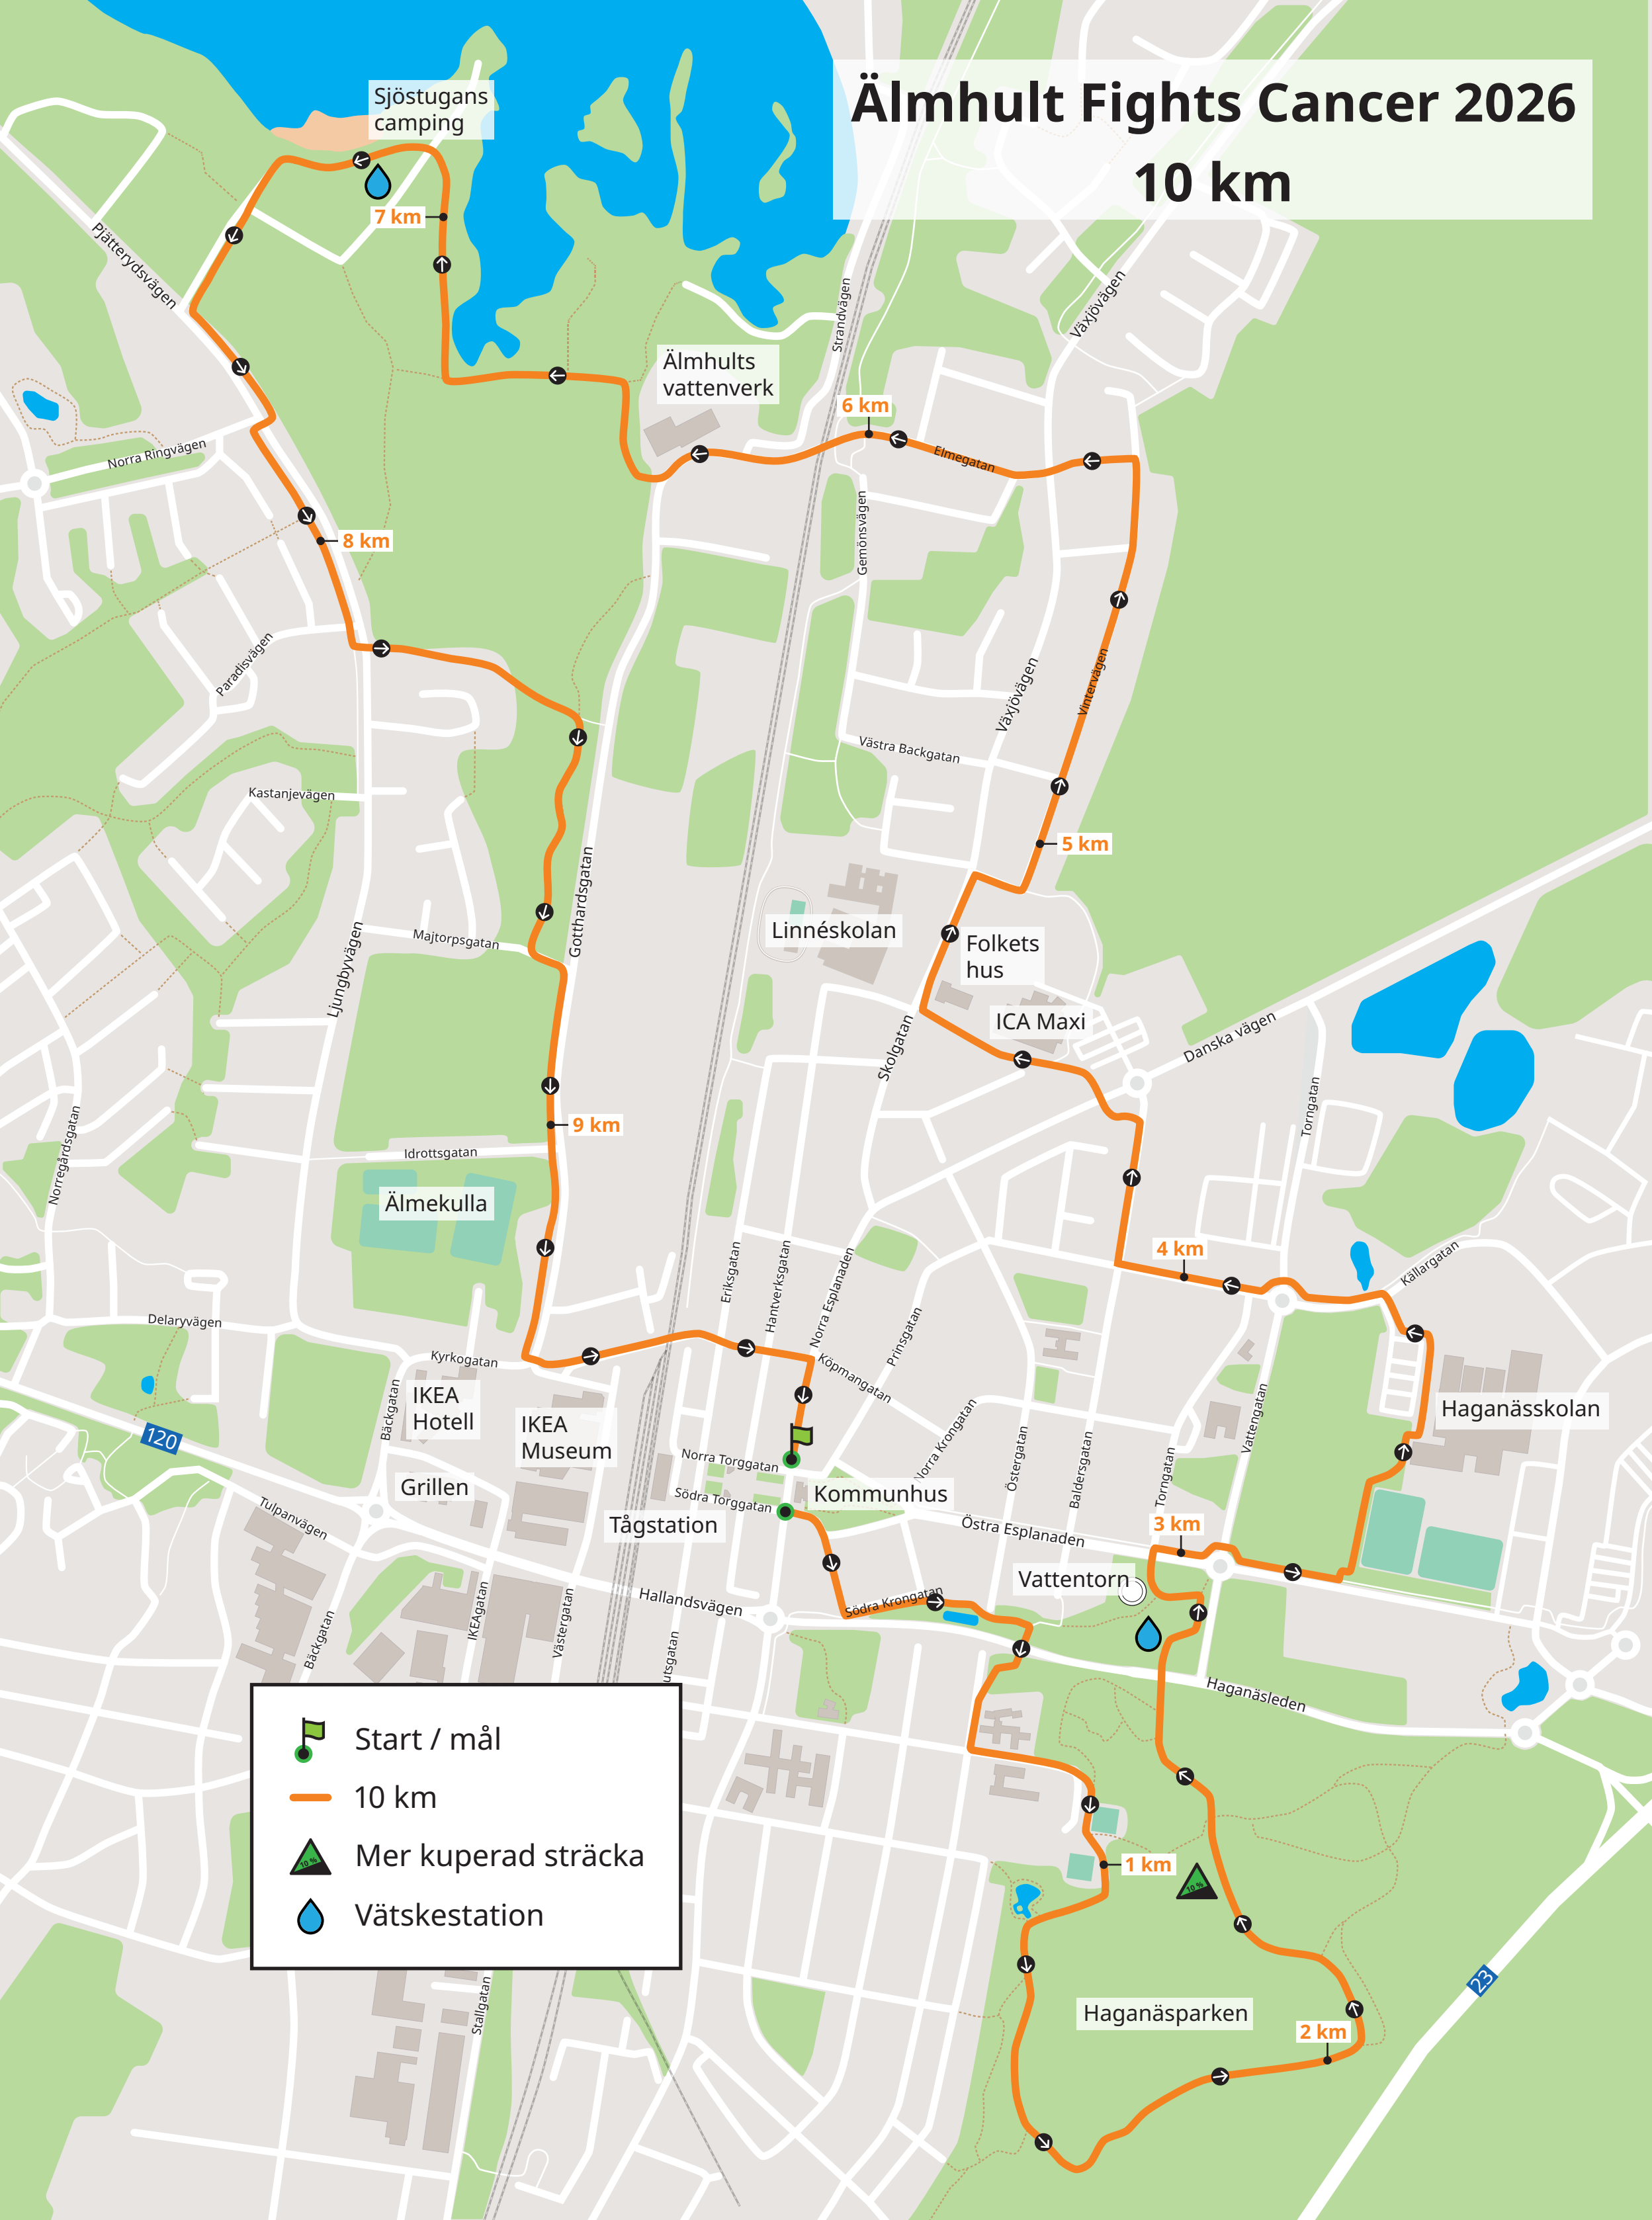

2 km

1 km

Haganässkolan

Haganäsparken

23

Älmhult Fights Cancer 2026

5 km

-  Start / mål
-  5 km
-  Mer kuperad sträcka
-  Vätskestation

Älmhult Fights Cancer 2026

10 km

Sjöstugans camping

7 km

Älmhults vattenverk

6 km

8 km

5 km

Tågstation

Vattentorn

Haganässkolan

Start / mål

10 km

Mer kuperad sträcka

Vätskestation

1 km